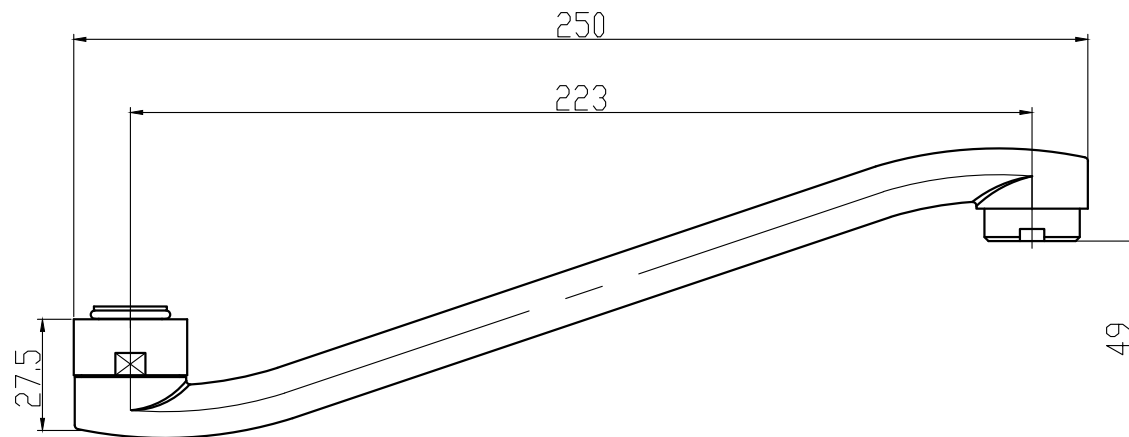

Číslo revize 00

Typ baterie	RAMENO "S 250"	 <b>JB SANITARY</b>	
Řada	RAMENA		
Poznámka	ROZMĚROVÝ VÝKRES	Číslo baterie	RS 250
			A3